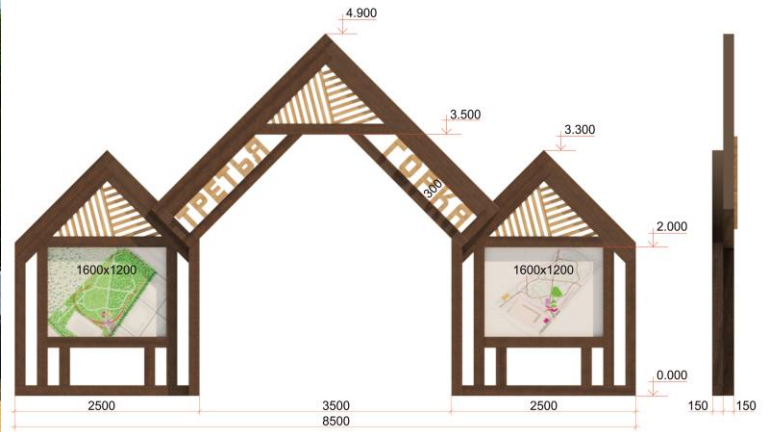

Входная группа

Длина: 9000 мм
 Ширина: 500 мм (ориентировочно)
 Высота: 5000 мм (ориентировочно)
 Материал: дерево (сосна)
 Количество опор: 6 шт

Скамья

Длина: 2500 мм
 Ширина: 400 мм (ориентировочно)
 Высота: 950 мм
 Объем дерева: 0,26 куб.м (ориентировочно)
 Вес: 192 кг (ориентировочно)
 Материал: дерево (сосна)

Способ монтажа: анкерное соединение (анкерные болты – входят в комплектацию)

Беседка (со столом и скамьями)

Размер в плане: 3×4 м

Высота: 3 м

Лаги: 50×100 мм с шагом не более 0,8 м антисептическая обработка

Стропила: 45×195 мм с шагом не менее 0,8 м

Пол: Палубная доска шовная толщиной 35 мм

Видимые несущие балки: клееный брус 150×150мм

Заполнение проемов: пергола (решетка), прутки – рейка 10×40 мм, рамка сборная 45×45 мм

Ограждение площадки выгула собак

Высота: 2000 мм
 Шаг опор: 3000 мм
 Материал: горизонтальный штакетник
 в стиле Ранчо
 Зазор между планками не более 60мм
 Опоры забора: 37 шт

Согласовано

Взамен инв.№

Подп. и дата