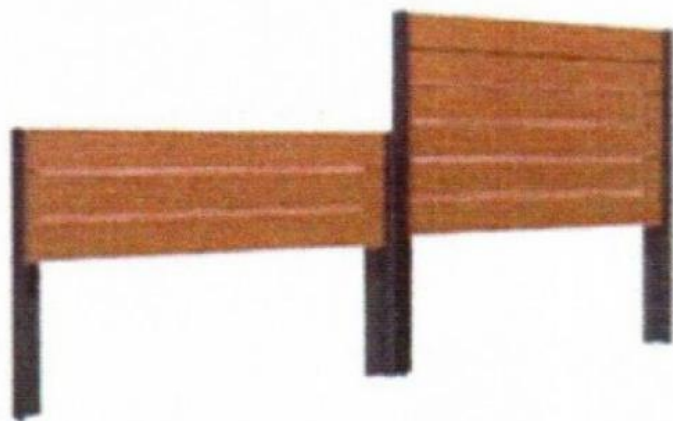

Оборудование для дрессировки собак - Барьер двойной

Длина: 3000 мм
Ширина: 40 мм (ориентировочно)
Высота: 1000 мм
Количество опор: 4 шт

Согласовано

Взамен инв.№

Подп. и дата

Инв.№ подл.

Изм.	Коллч	Лист	№ док	Подпись	Дата

Д-3/21-ГП.МАФ

Лист

3