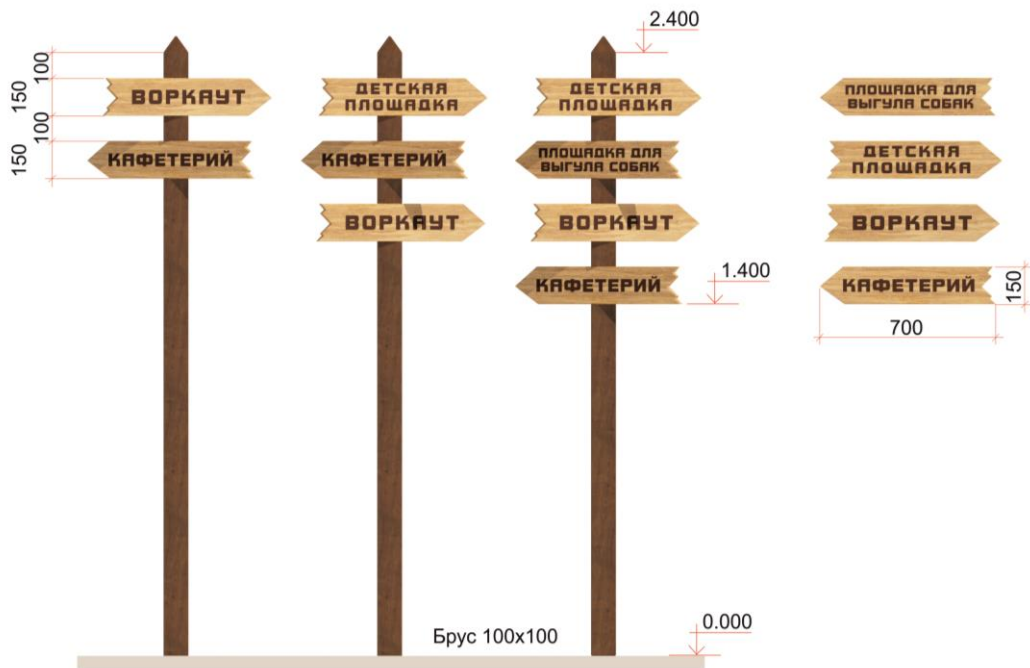

Ограждение площадки выгула собак

Высота: 2000 мм
 Шаг опор: 3000 мм
 Материал: горизонтальный штакетник
 в стиле Ранчо
 Зазор между планками не более 60мм
 Опоры забора: 37 шт

Согласовано

Взамен инв.№

Подп. и дата

Инв.№ подл.

Изм.	Кол-во	Лист	№ док	Подпись	Дата

Д-3/21-ГП.МАФ

Лист

4

Калитка ограждения площадки выгула собак

Высота: 2000 мм
 Ширина: 1000 мм
 Материал: горизонтальный штакетник
 в стиле Ранчо
 Зазор между планками не более 60мм
 Опоры калитки: 2 шт

Кормушка для птиц

Высота: 350 мм
 Ширина: 250 мм
 Длина: 130 мм

Информационный щит

Согласовано

Взамен инв.№

Подп. и дата

Инв.№ подл.

Изм.	Колчн	Лист	№ док	Подпись	Дата

Д-3/21-ГП.МАФ

Лист

5

Информационные указатели

Высота: 2,5 м (ориентировочно)
 Ширина: 100 мм
 Длина: 1 м (ориентировочно)

Согласовано

Взамен инв.№

Подп. и дата