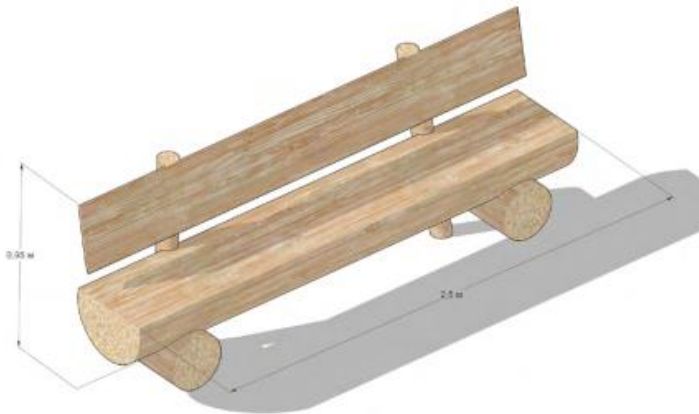

Входная группа

Длина: 9000 мм
 Ширина: 500 мм (ориентировочно)
 Высота: 5000 мм (ориентировочно)
 Материал: дерево (сосна)
 Количество опор: 6 шт

Скамья

Длина: 2500 мм
 Ширина: 400 мм (ориентировочно)
 Высота: 950 мм
 Объем дерева: 0,26 куб.м (ориентировочно)
 Вес: 192 кг (ориентировочно)
 Материал: дерево (сосна)

Общественная территория –
 парк «Третья горка»

Стадия	Лист	Листов
Р	1	6

Общий вид сооружений
 и элементов благоустройства

ГОРПЛАН
 www.gorplan96.pф

Урна

Длина: 350 мм

Ширина: 250 мм

Высота: 900 мм

Способ монтажа: анкерное соединение (анкерные болты – входят в комплектацию)

Беседка (со столом и скамьями)

Размер в плане: 3×4 м

Высота: 3 м

Лаги: 50×100 мм с шагом не более 0,8 м антисептическая обработка

Стропила: 45×195 мм с шагом не менее 0,8 м

Пол: Палубная доска шовная толщиной 35 мм

Видимые несущие балки: клееный брус 150×150мм

Заполнение проемов: пергола (решетка), прутки – рейка 10×40 мм, рамка сборная 45×45 мм